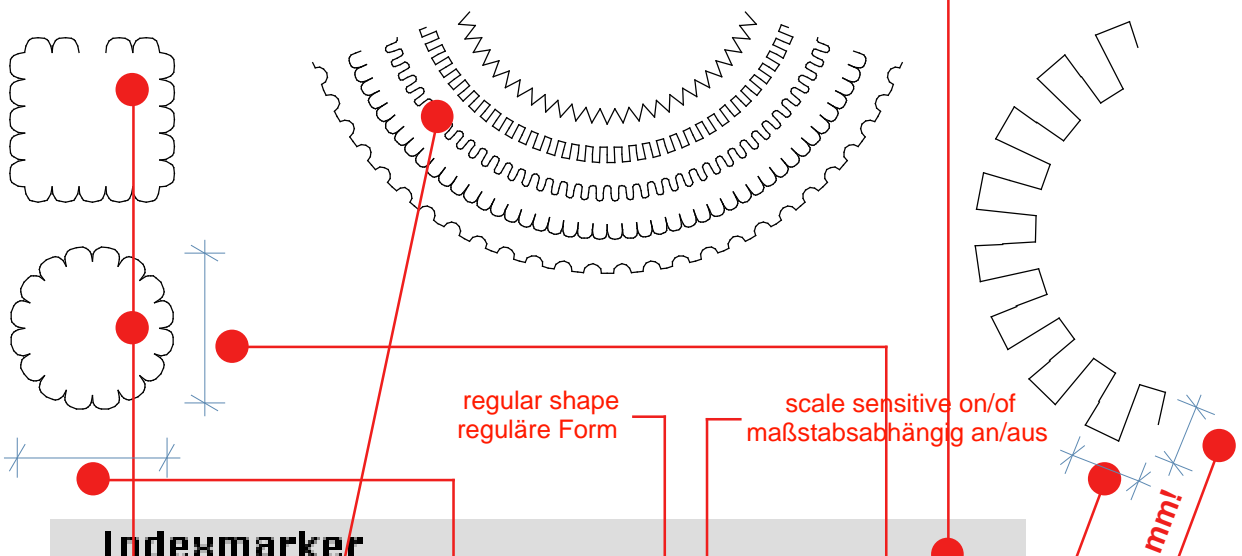

# Redliner•Index•RevisionCloud

© 2003 F.Beister, Hamburg

toggle language  
Sprachauswahl

regular shape  
reguläre Form

scale sensitive on/of  
maßstabsabhängig an/aus

**Indexmarker**  
©2003 Beister-HH • reports to gdl@p-b-a.de

mm!: 3,00

Align: center

Fill: Putz

Stroke:

no Text  
kein Text

mm!

Textsyle  
Textstil

top / oben  
middle / mittig  
bottom / unten